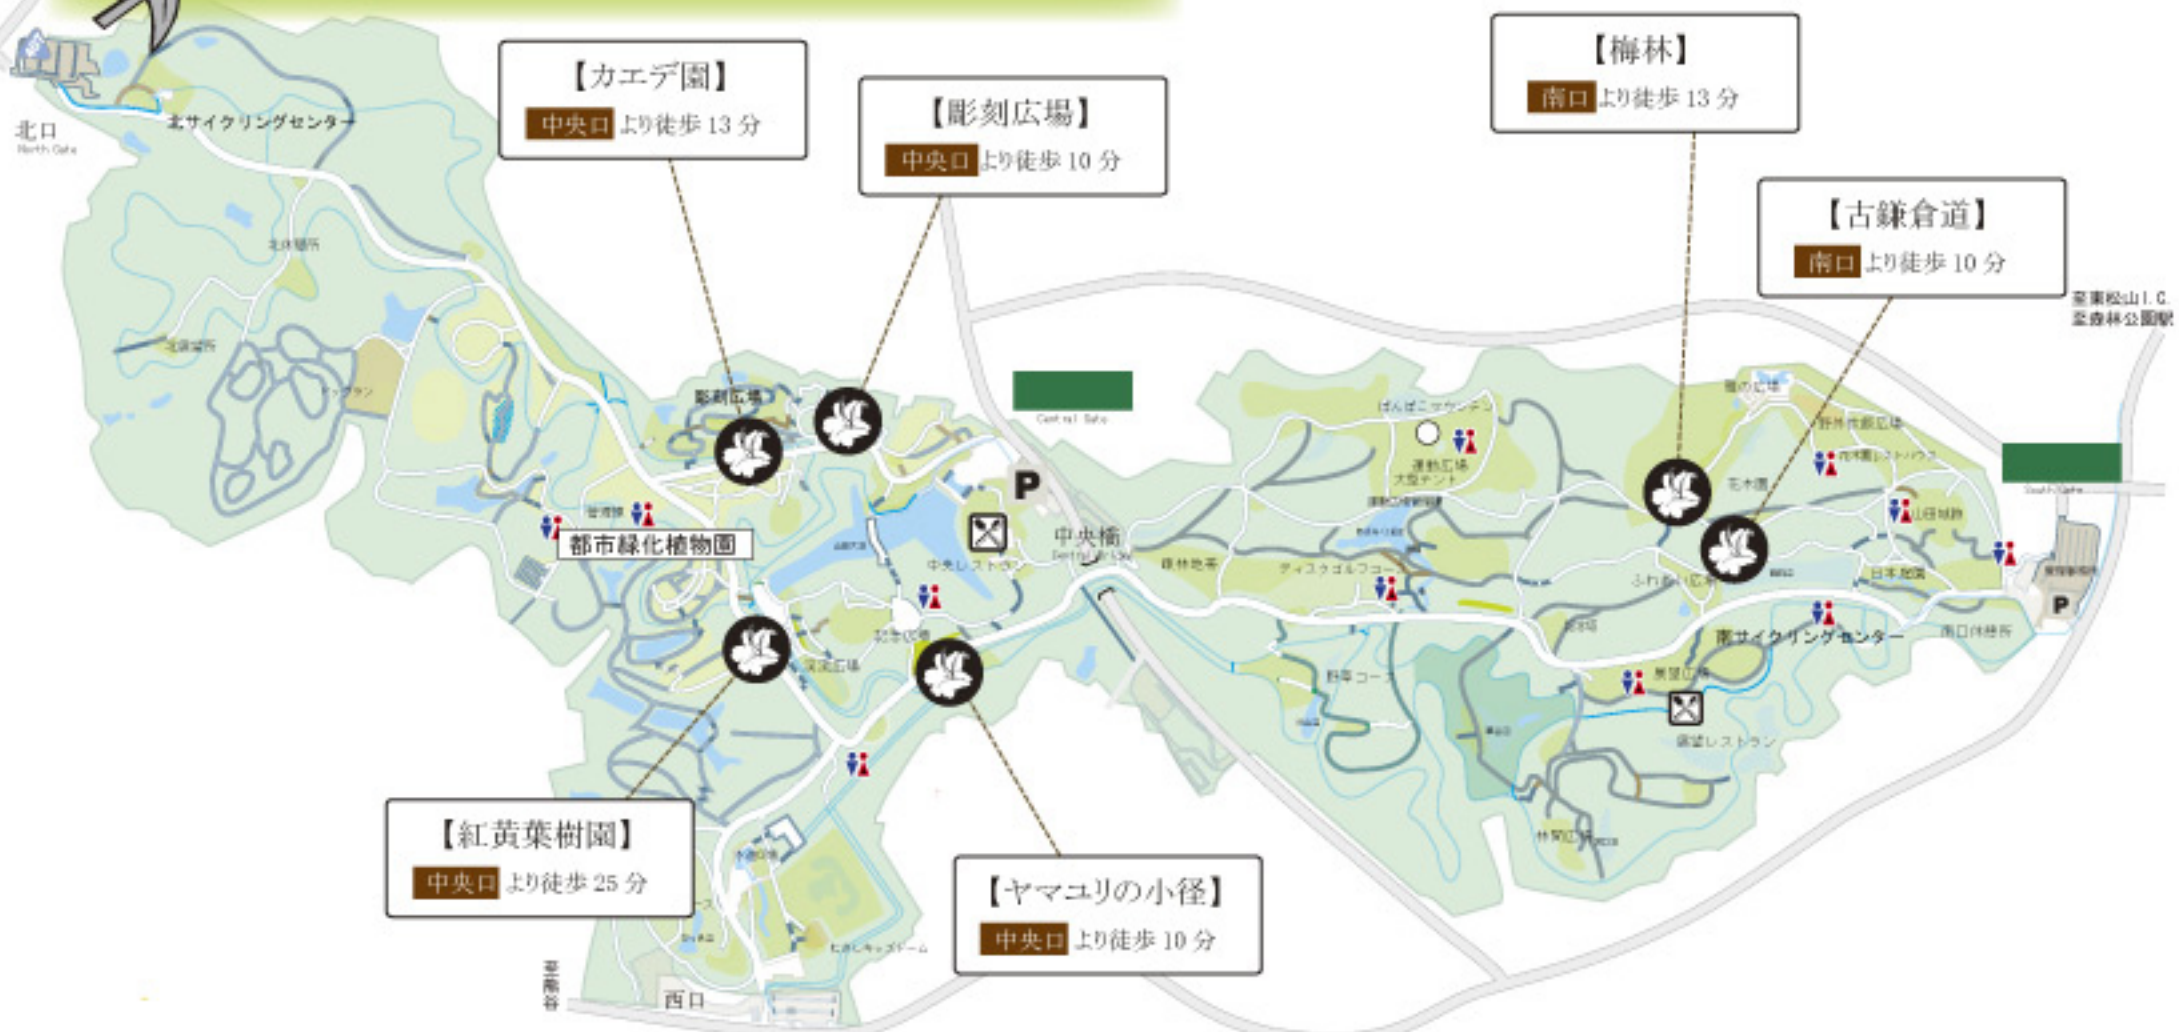

# ヤマユリみどころマップ

中央口、南口が便利なゲートです

※園内のいたるところでヤマユリをお楽しみいただけますが、特にまとまって楽しめるポイントをご紹介します。

園内 ヤマユリ 開花 カレンダー

7月			8月		
上	中	下	上	中	下

お問い合わせ：国営武蔵丘陵森林公園  
〒355-0802 埼玉県比企郡滑川町山田 1920  
森林公園管理センター  
Tel・0493-57-2111 ホームページ・<http://www.shinrin-koen.go.jp>

国営武蔵丘陵森林公園 森林公園