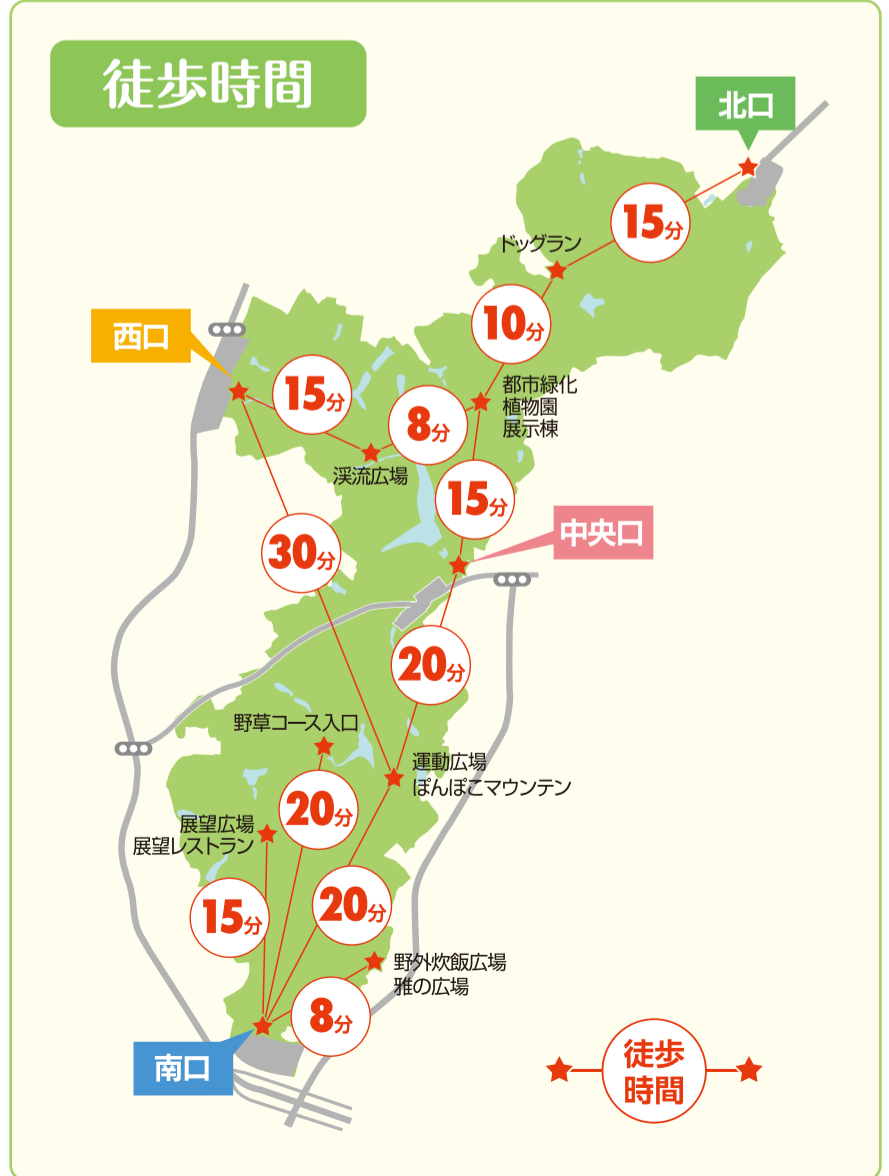

全体MAP

0 100 200 300m

□ 総面積/304ヘクタール
□ 地形/東西約1km・南北約4km・標高約40m~90m

1~18 現地識別番号

現地の案内標識と照合して
現在地の確認にご利用ください。

♿ トイレ 🏪 売店

🚗 園内バスルート

🚫 ペット入場不可
・西口広場
・水遊び場
・溪流広場
・環境保全地区

徒歩時間

★ 徒歩時間 ★