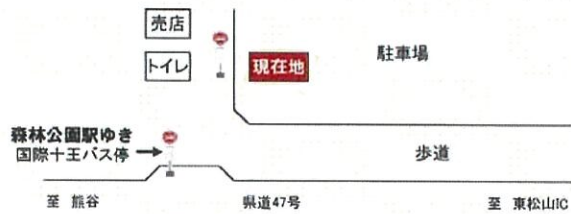

# 2020年6月6日～2020年9月30日までの運行時刻です

森林公園駅に行かれる方へ、新型コロナウイルスの感染の影響のため  
6月6日～9月30日の間は下記ダイヤでの運行となります。

なお、このバス停は、土・日・祝日のみ運行のバス停です。

お間違えのないようご利用下さい。

なお、平日に森林公園駅に行かれる方は、下記場所より国際十王バスが出ていますので、ご利用下さい。

現金運賃210円 (子供110円)