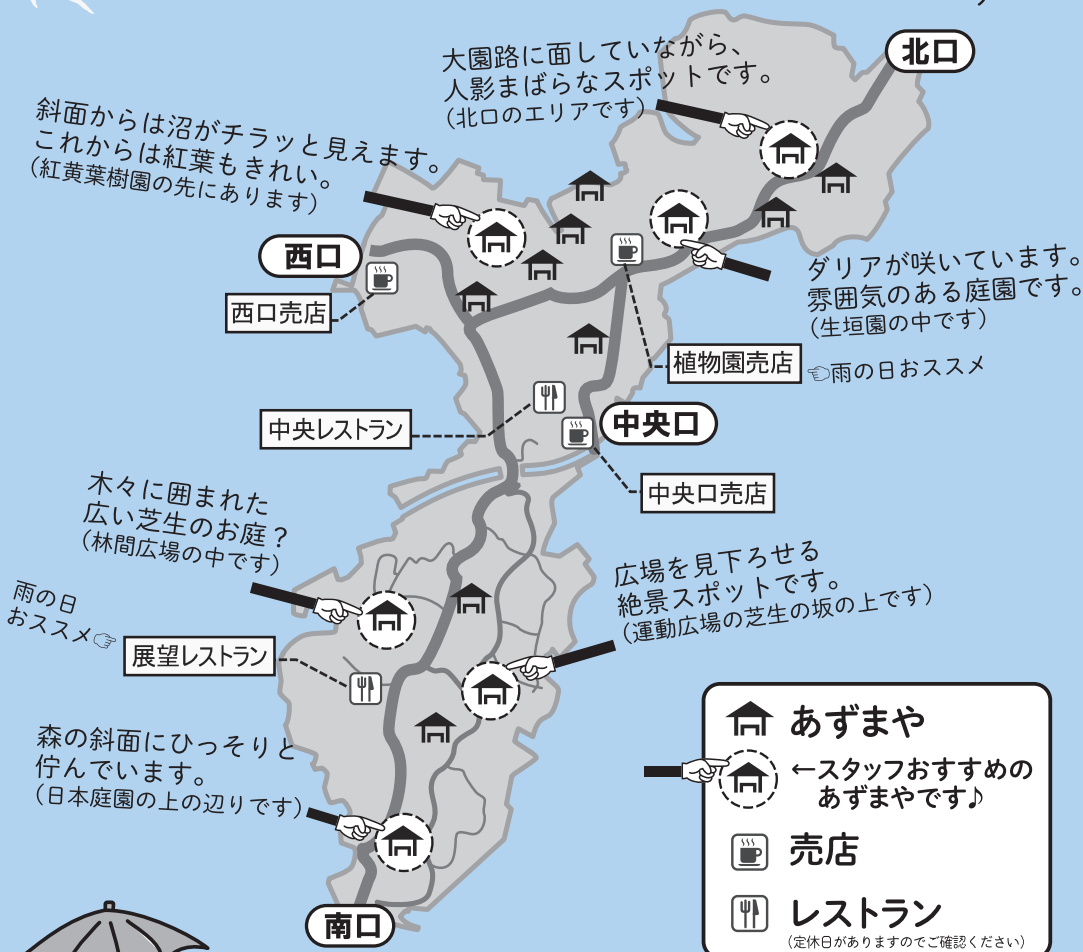

# あずまやマップ

雨の日はテイクアウト商品を持って、  
“あずまや”で休憩してみませんか？

お気に入りの  
あずまやを見つけよう

正確な位置は GUIDE MAP でご確認ください。

200円クーポン  
プレゼント

レストラン、売店、園内バスで  
使用できます。

雨得  
キャンペーン