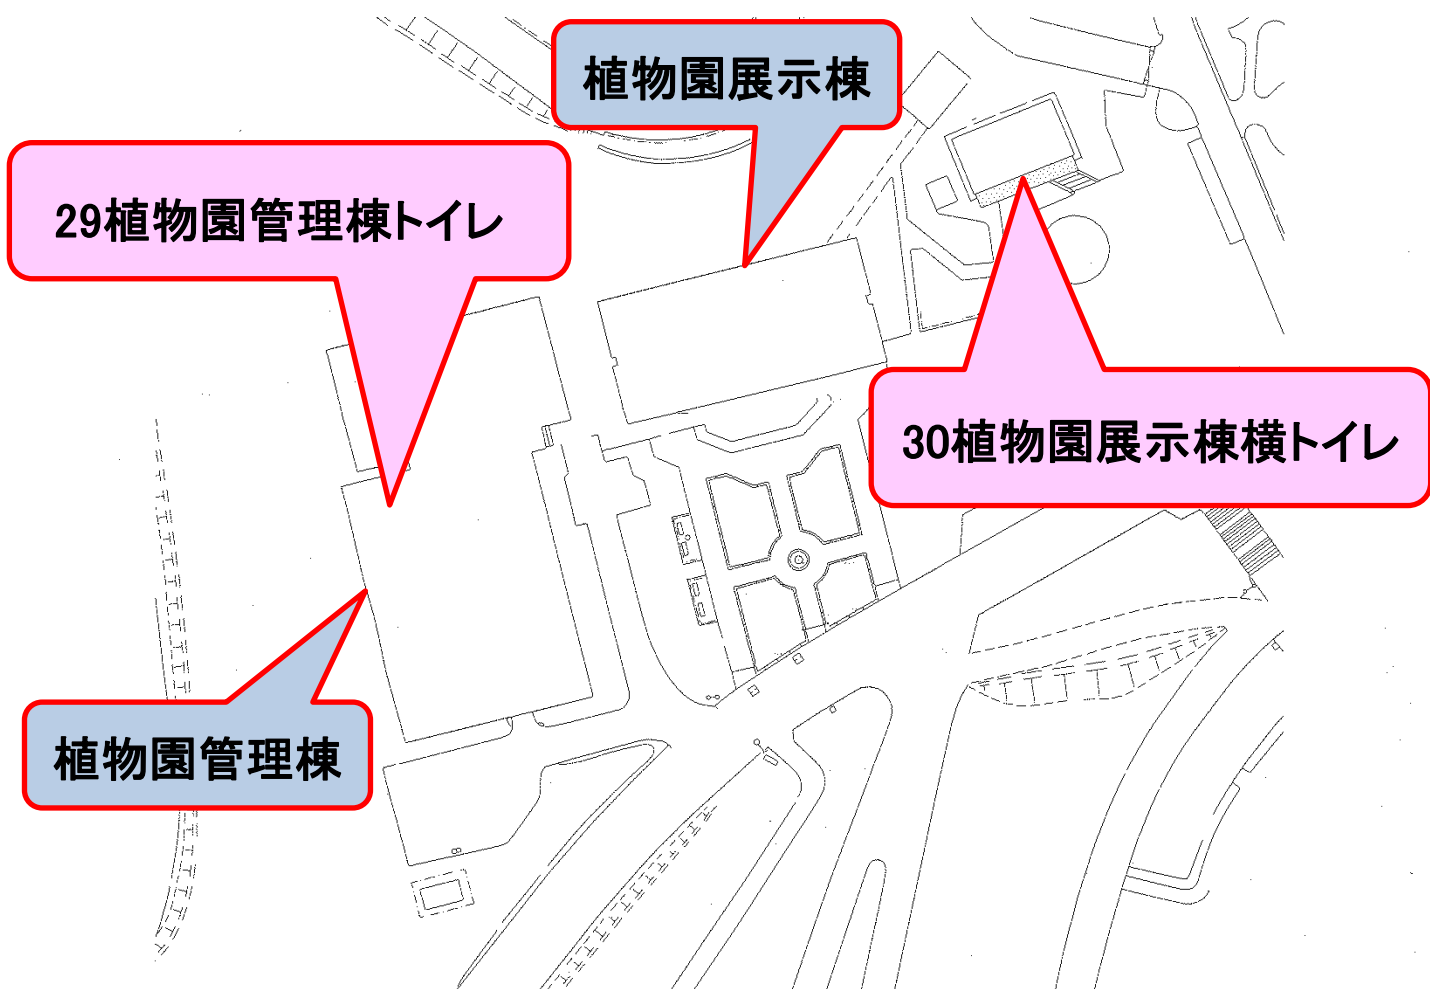

# 植物園管理棟女子トイレ利用中止のお知らせ

- 29植物園管理棟トイレ は、排水管の不良のため、女子の利用を中止しています。  
→「30植物園展示棟横トイレ」をご利用ください。  
※男子はご利用できます。

お客さまにはご迷惑をおかけいたしますが、  
ご理解とご協力の程、お願い申し上げます。