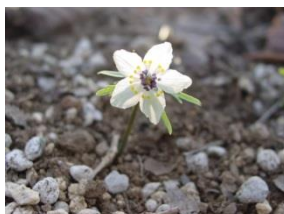

0.0早春の野草情報

※開花時期は例年の目安です。

カタクリ
3月中旬～3月下旬

ヤマブキソウ
4月中旬～4月下旬

ヤマシャクヤク
4月中旬～4月下旬

フクジュソウ
2月上旬～2月下旬

セツブンソウ
2月下旬～3月上旬

オオミスミソウ
2月下旬～3月中旬